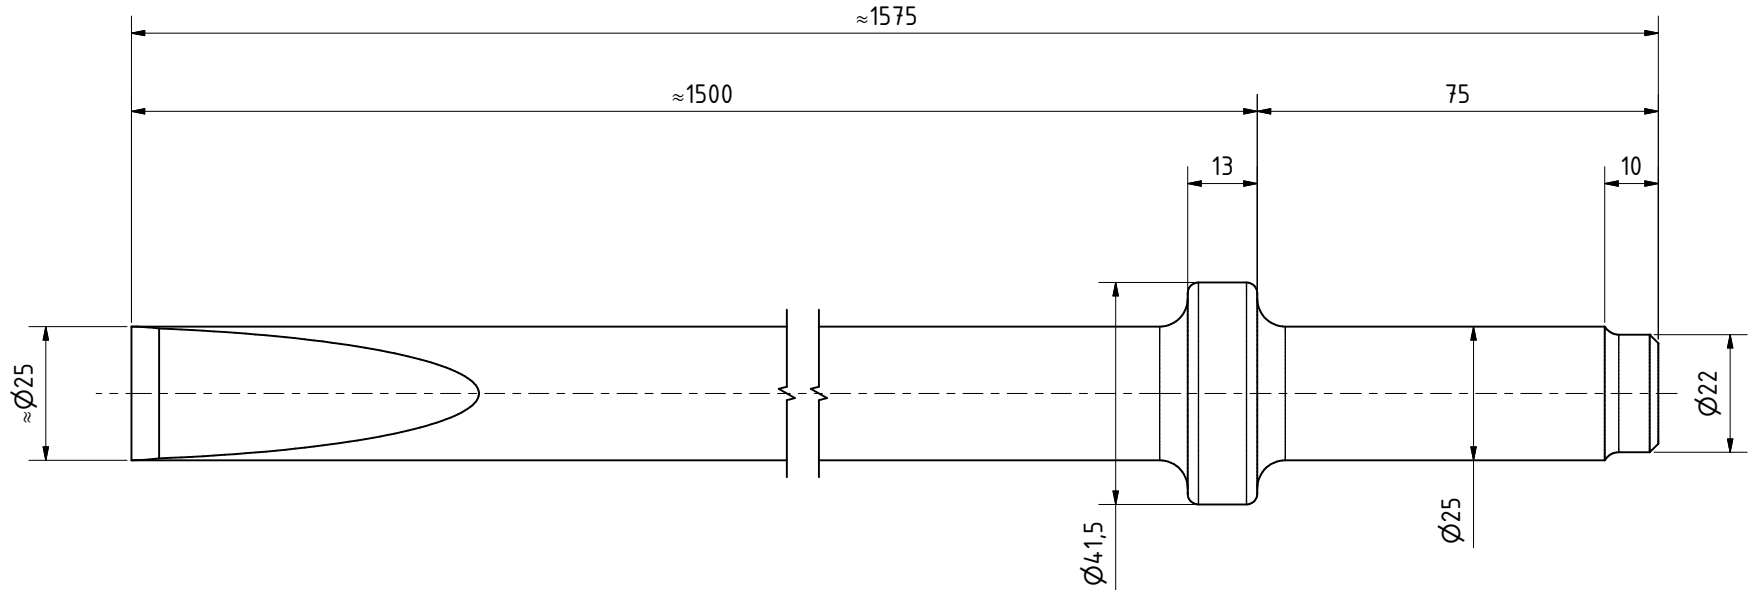

Aufnahme nach:
Einsteckende
25 x 75 ISO 1180

M (1 : 2)

R 25x75 Flach
39509766

MANNESMANN
DEMAG

Änderungsstand: --

11.09.2023