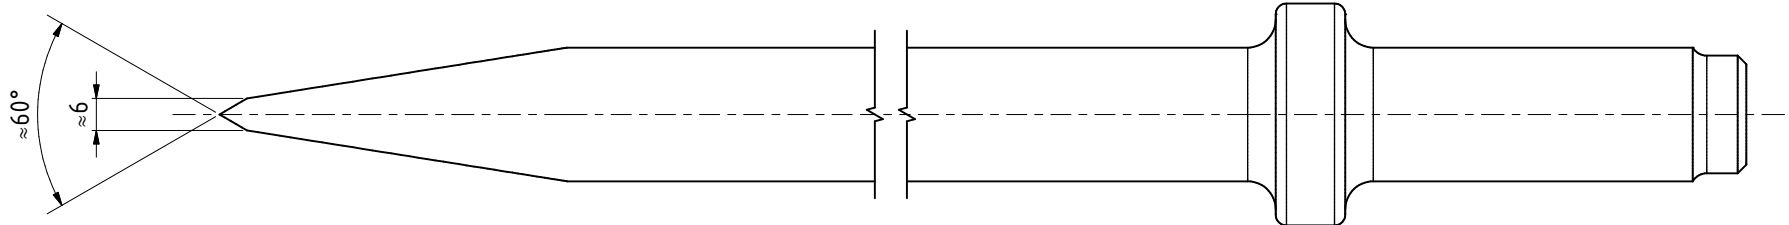

Aufnahme nach:
Einsteckende
25 x 75 ISO 1180

M (1 : 2)

R 25x75 Flach
39509766

MANNESMANN
DEMAG

Änderungsstand: --

11.09.2023