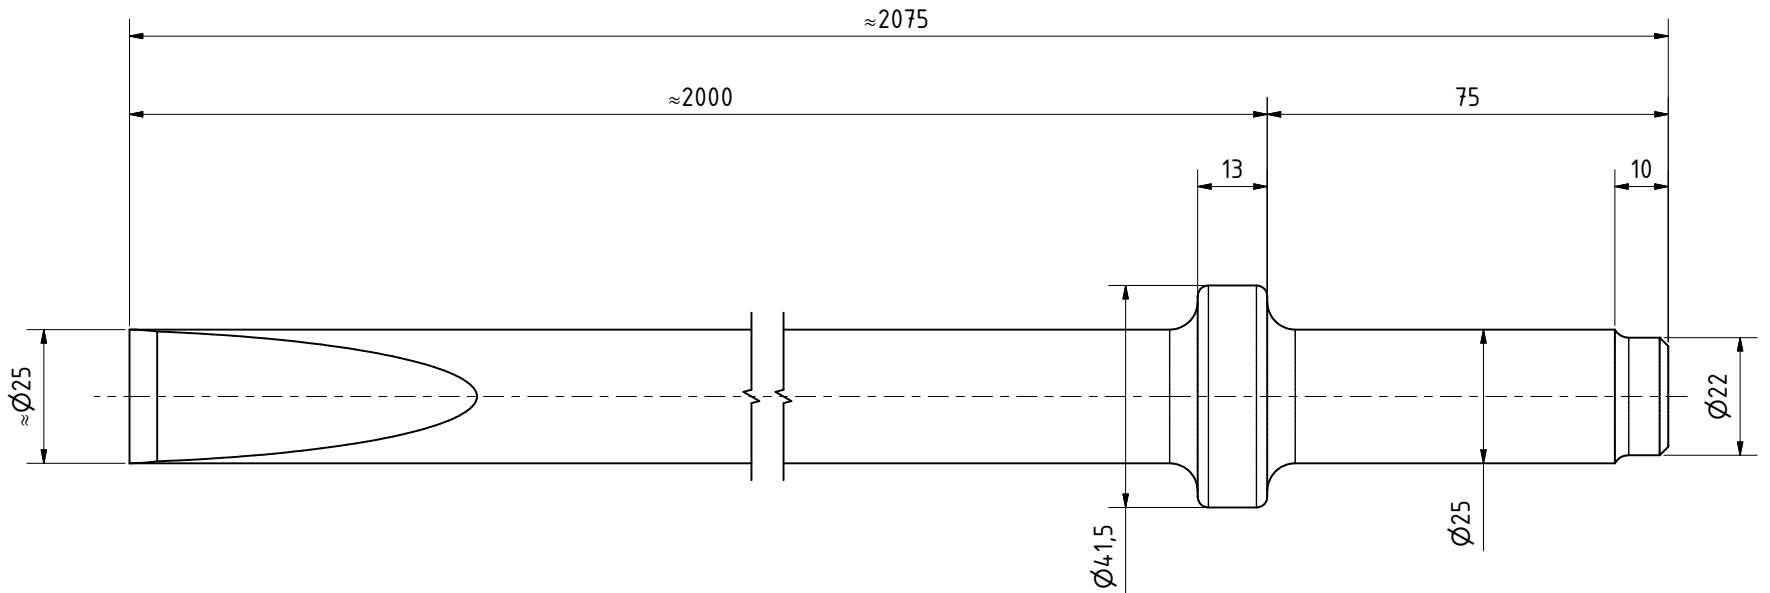

Aufnahme nach:
Einsteckende
25 x 75 ISO 1180

M (1 : 2)

R 25x75 Flach
39509776

MANNESMANN
DEMAG

Änderungsstand: --

11.09.2023