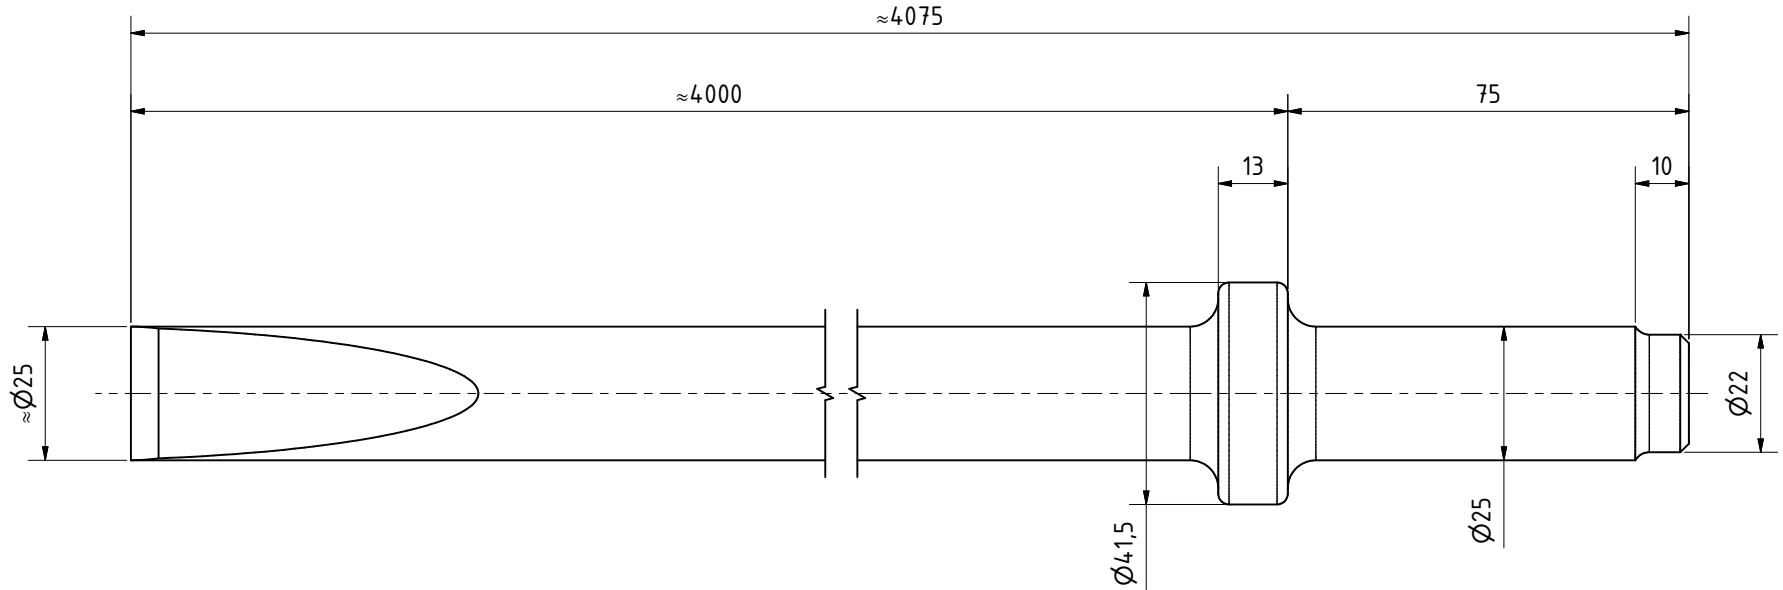

Aufnahme nach:
Einsteckende
25 x 75 ISO 1180

M (1 : 2)

R 25x75 Flach
39509826

MANNESMANN
DEMAG

Änderungsstand: --

11.09.2023