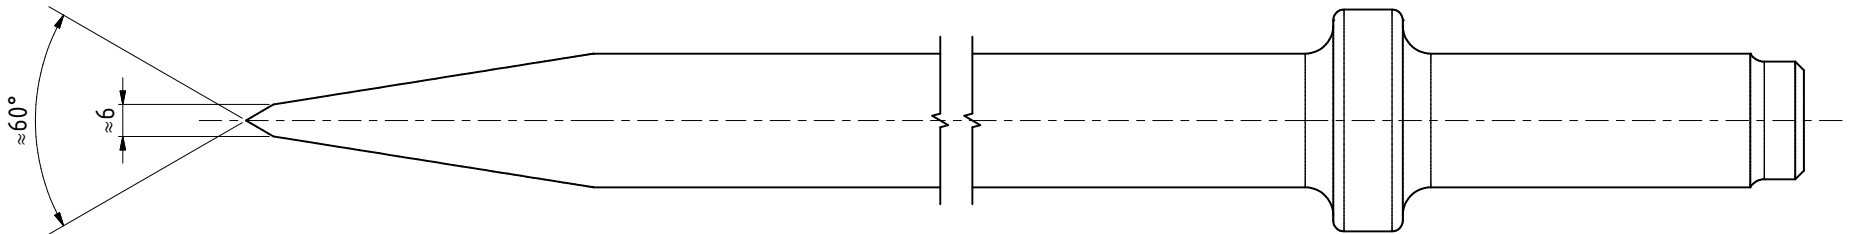

Aufnahme nach:
Einsteckende
25 x 75 ISO 1180

M (1 : 2)

R 25x75 Flach
39509826

MANNESMANN
DEMAG

Änderungsstand: --

11.09.2023