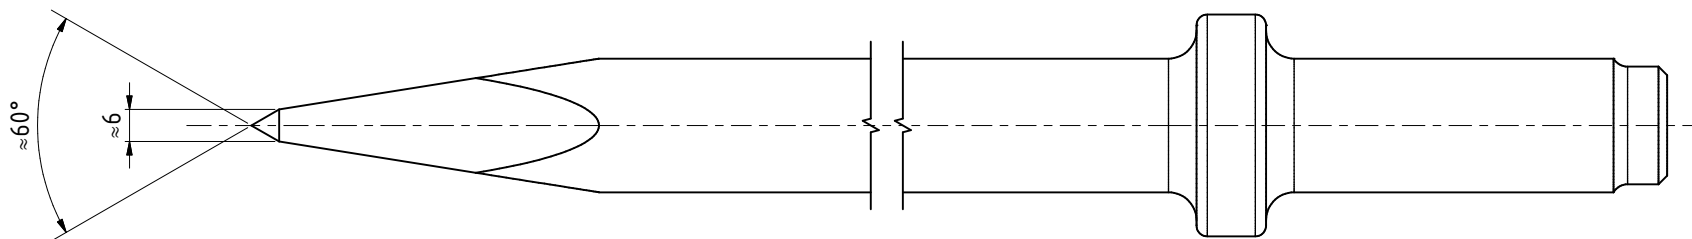

Aufnahme nach:
Einsteckende
25 x 75 ISO 1180

R 25x75 Spitz
39509656

MANNESMANN
DEMAG

Änderungsstand: --

11.09.2023