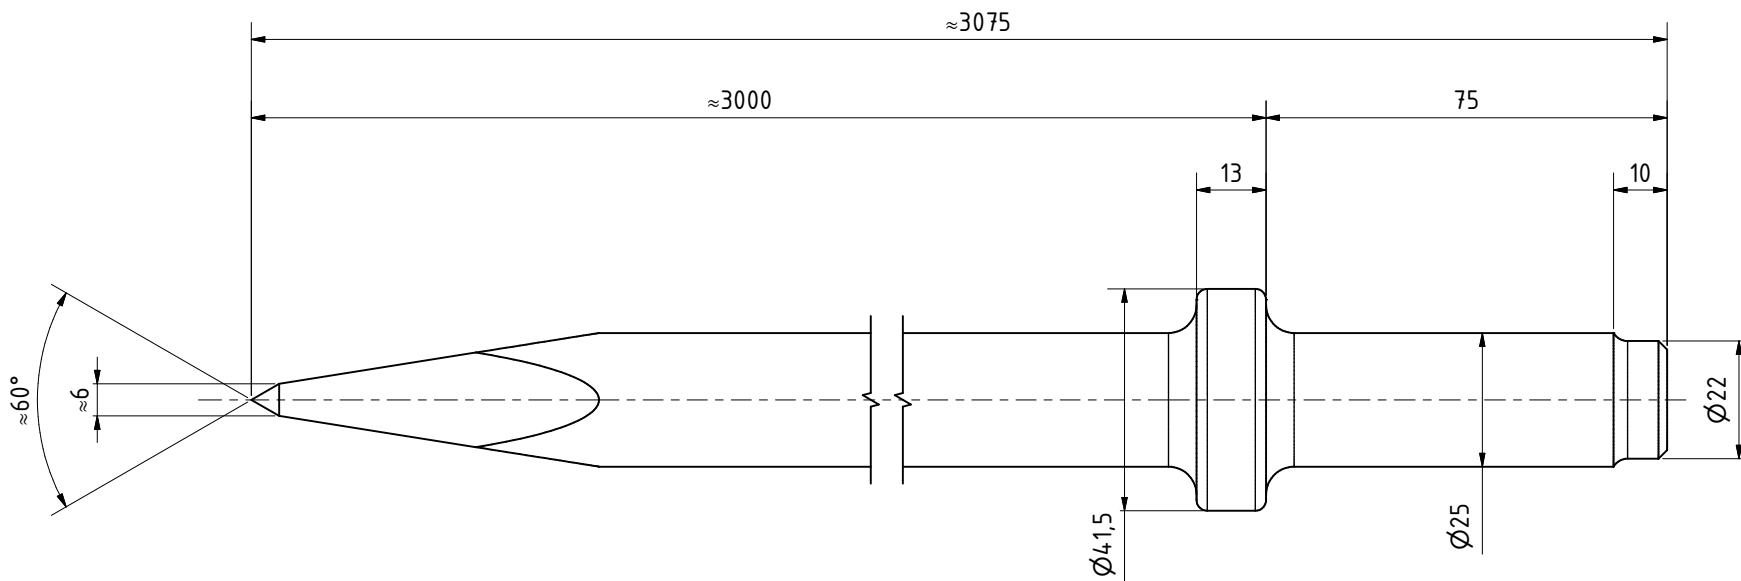

Aufnahme nach:
Einsteckende
25 x 75 ISO 1180

R 25x75 Spitz
39509656

MANNESMANN
DEMAG

Änderungsstand: --

11.09.2023