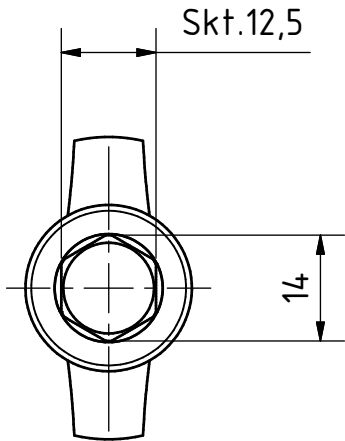

Aufnahme

Ø14,3x12,5x50 nach
Einsteckende RS 14,3 DIN 8530

RS 14,3x12,5x50 Breit
39504616

MANNESMANN
DEMAC

Änderungsstand: --

05.09.2023