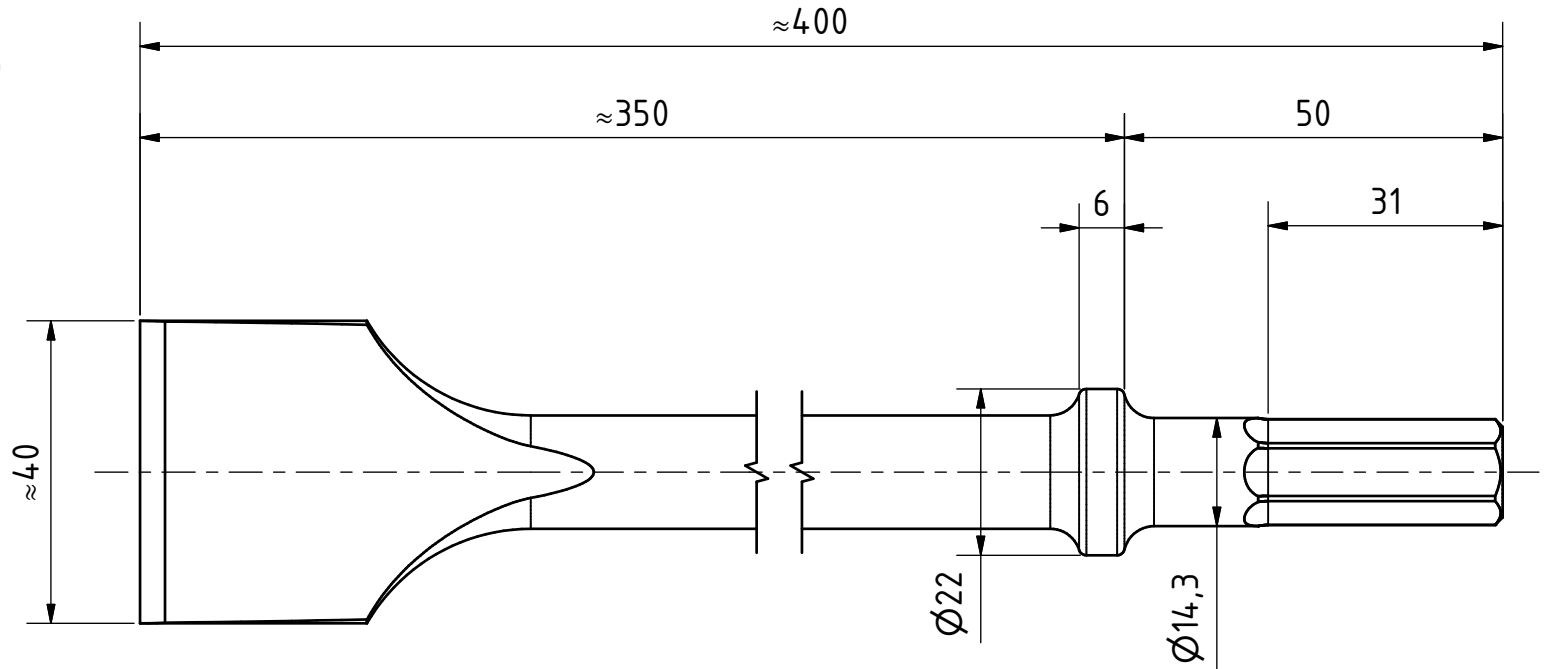

Aufnahme

Ø14,3x12,5x50 nach
Einsteckende RS 14,3 DIN 8530

RS 14,3x12,5x50 Breit
39504616

MANNESMANN
DEMAC

Änderungsstand: --

05.09.2023