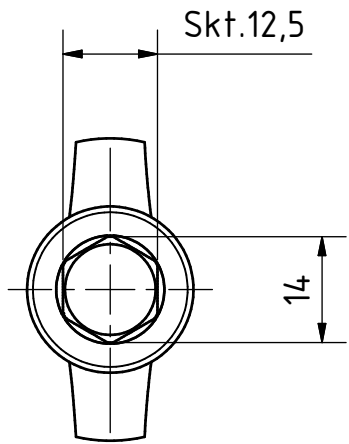

Aufnahme

Ø14,3x12,5x50 nach
Einsteckende RS 14,3 DIN 8530

RS 14,3x12,5x50 Breit
39504646

MANNESMANN
DEMAC

Änderungsstand: --

05.09.2023