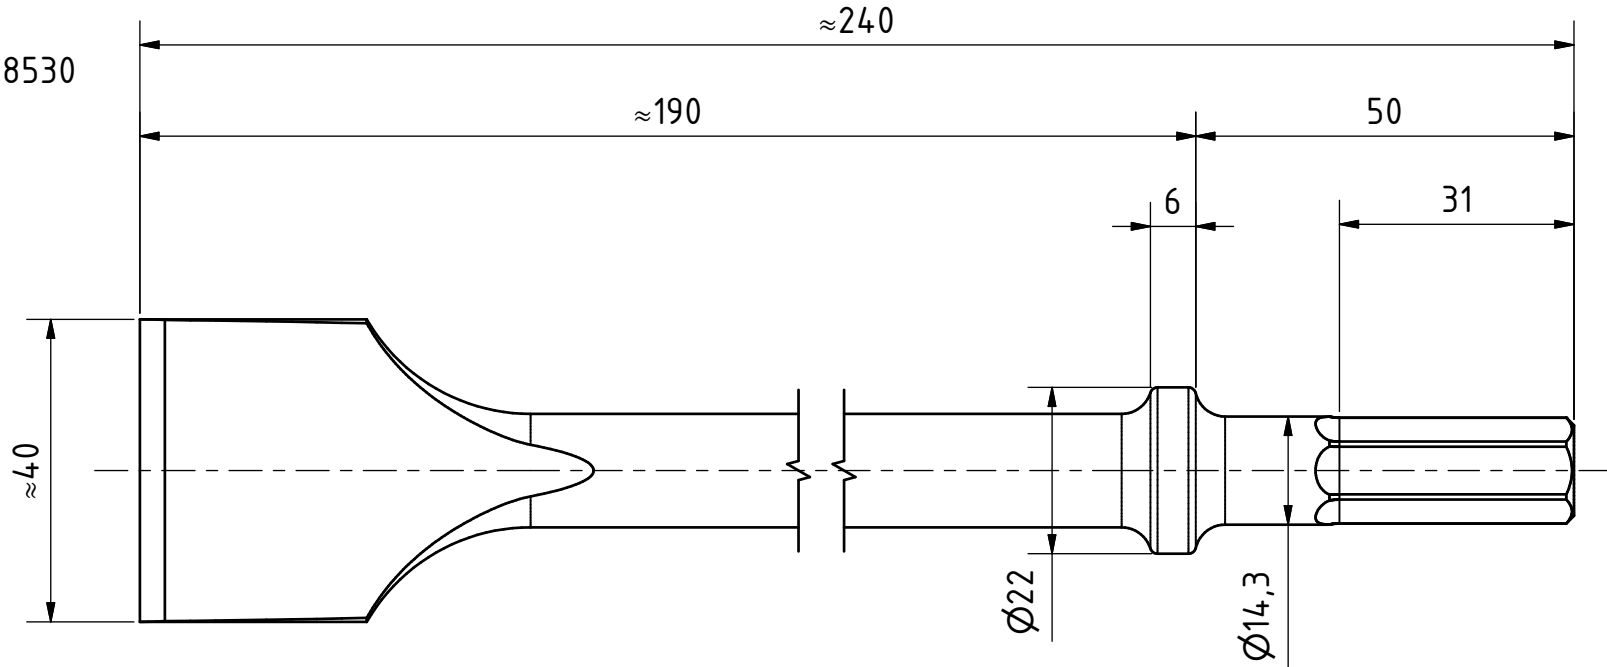

Aufnahme

Ø14,3x12,5x50 nach
Einsteckende RS 14,3 DIN 8530

RS 14,3x12,5x50 Breit
39504646

MANNESMANN
DEMAC

Änderungsstand: --

05.09.2023