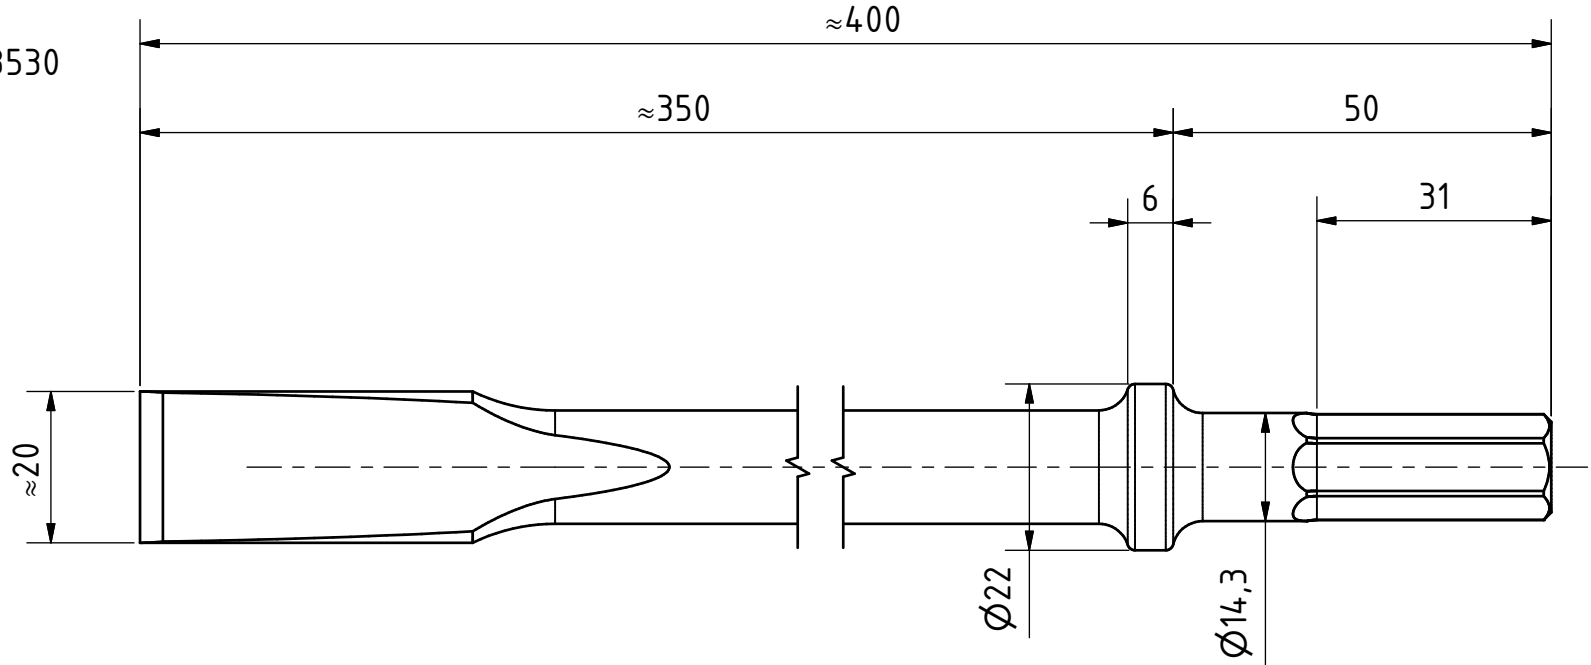

Aufnahme

Ø14,3x12,5x50 nach
Einsteckende RS 14,3 DIN 8530

RS 14,3x12,5x50 Flach
39504626

MANNESMANN
DEMAC

Änderungsstand: --

05.09.2023