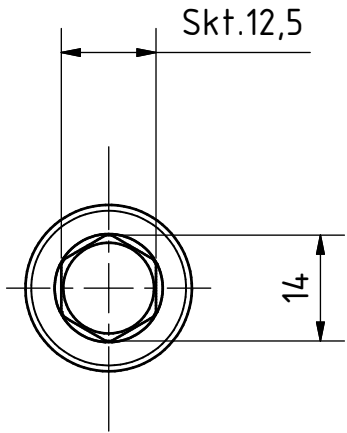

Aufnahme

Ø14,3x12,5x50 nach
Einsteckende RS 14,3 DIN 8530

RS 14,3x12,5x50 Flach
39504626

MANNESMANN
DEMAC

Änderungsstand: --

05.09.2023