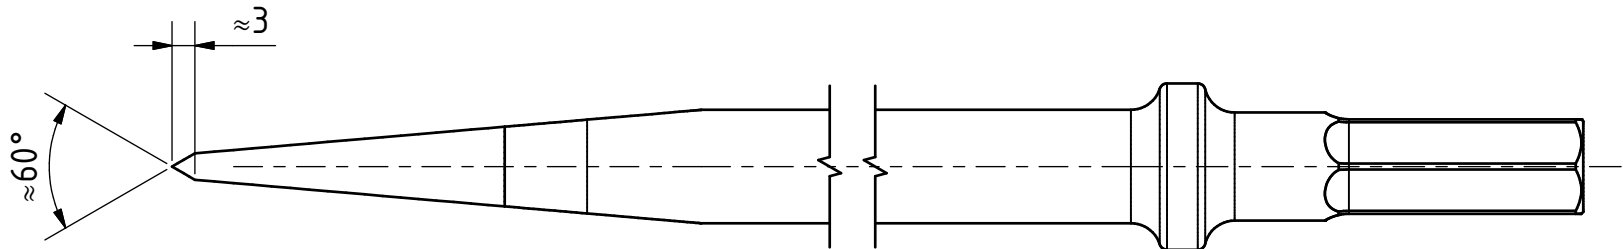

Aufnahme

Ø14,3x12,5x50 nach
Einsteckende RS 14,3 DIN 8530

RS 14,3x12,5x50 Flach
39504626

MANNESMANN
DEMAC

Änderungsstand: --

05.09.2023