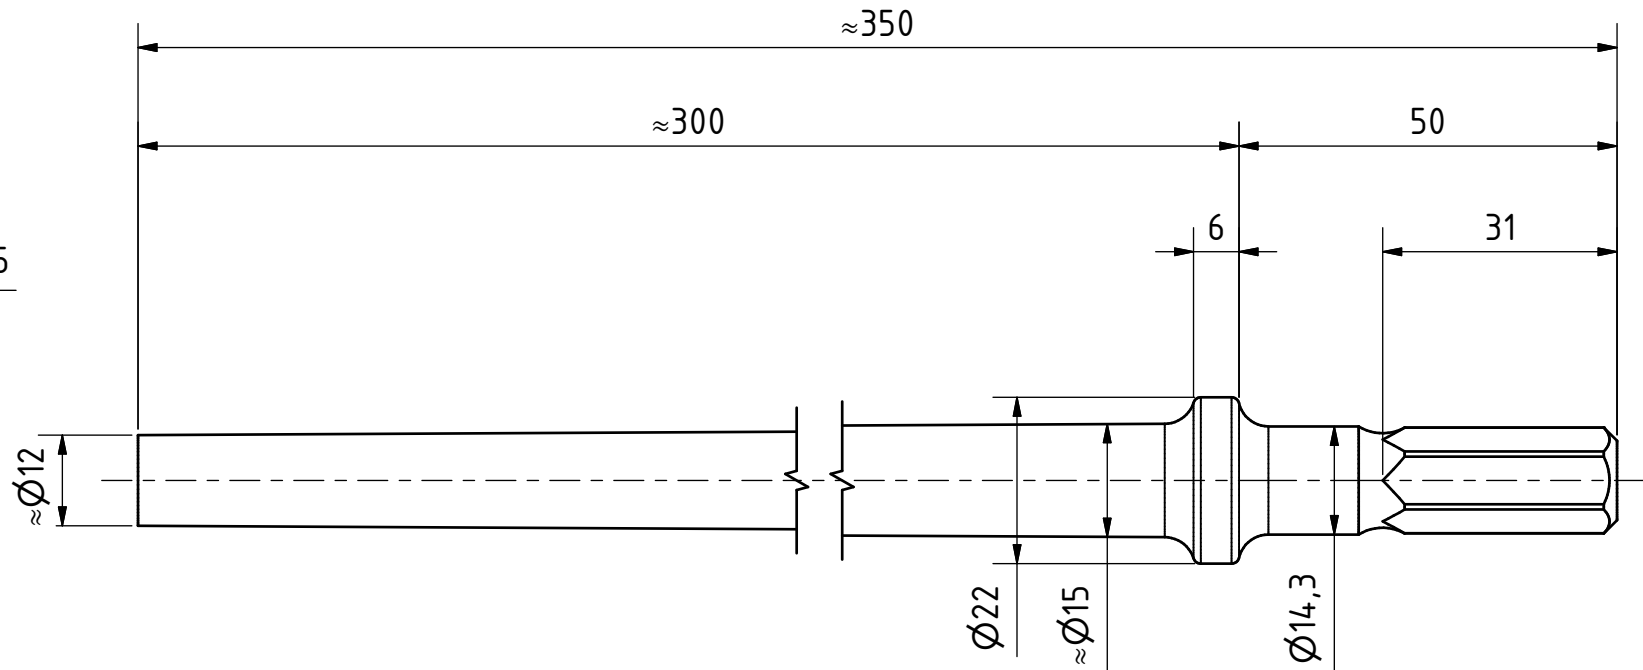

Aufnahme nach:

Einsteckende

RS 14,3 DIN 8530

RS 14,3x12,5x50 Roh

60020703

MANNESMANN
DEMAC

Änderungsstand: --

14.09.2023