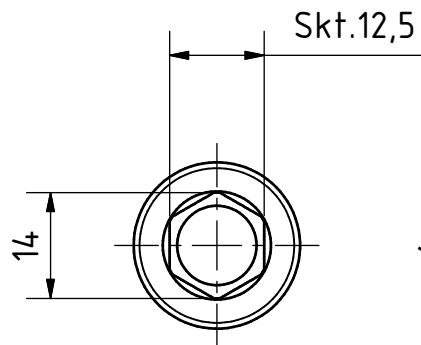

Aufnahme nach:

Einsteckende

RS 14,3 DIN 8530

RS 14,3x12,5x50 Roh

60020703

MANNESMANN
DEMAC

Änderungsstand: --

14.09.2023