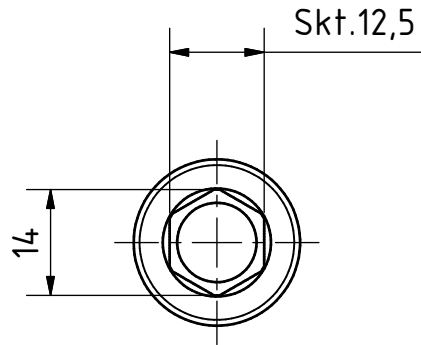

Aufnahme

Ø14,3x12,5x50 nach  
Einsteckende RS 14,3 DIN 8530

RS 14,3x12,5x50 Spitz  
39504346

**MANNESMANN**  
**DEMAC**

Änderungsstand: --

04.09.2023