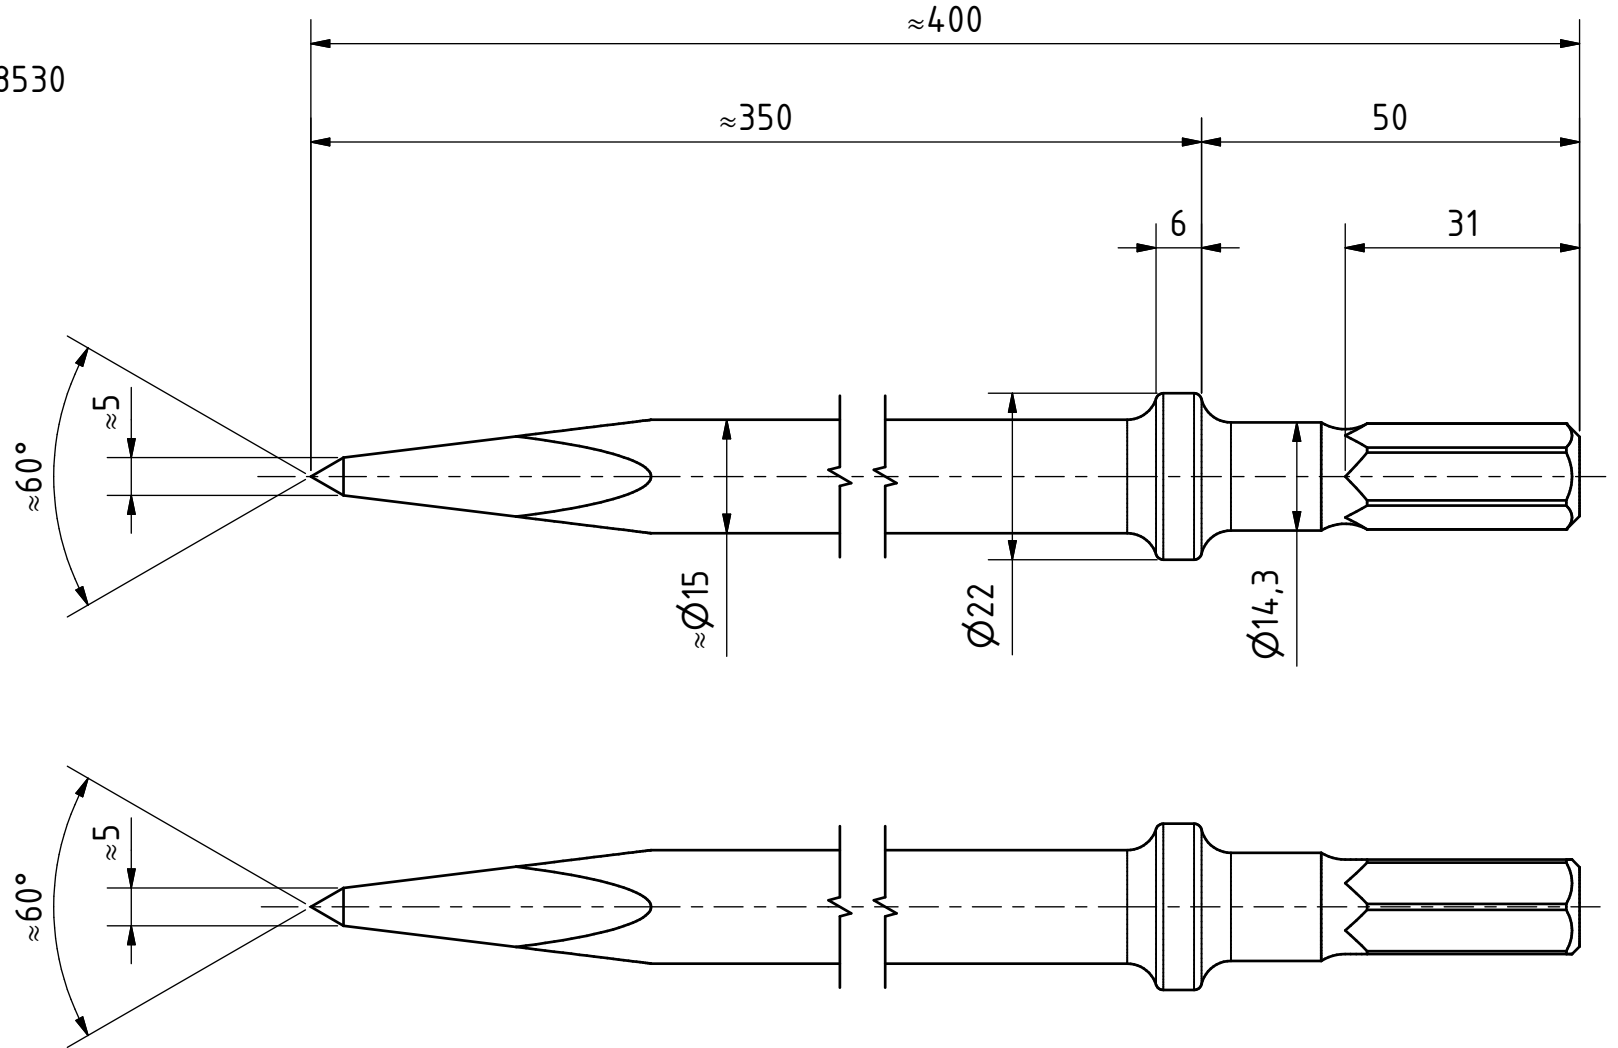

Aufnahme

Ø14,3x12,5x50 nach  
Einsteckende RS 14,3 DIN 8530

RS 14,3x12,5x50 Spitz  
39504346

**MANNESMANN**  
**DEMAC**

Änderungsstand: --

04.09.2023