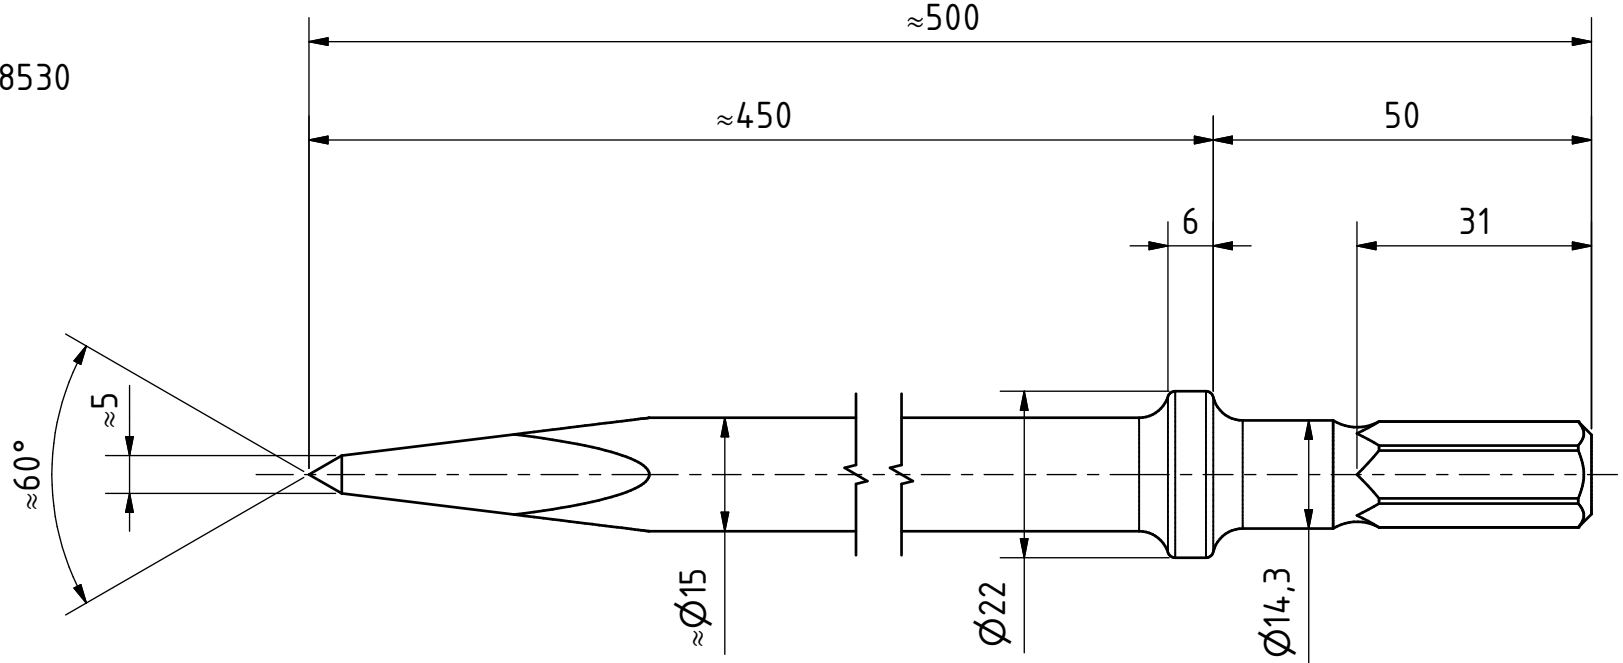

Aufnahme

Ø14,3x12,5x50 nach  
Einsteckende RS 14,3 DIN 8530

RS 14,3x12,5x50 Spitz

39504386

**MANNESMANN**  
**DEMAC**

Änderungsstand: --

04.09.2023