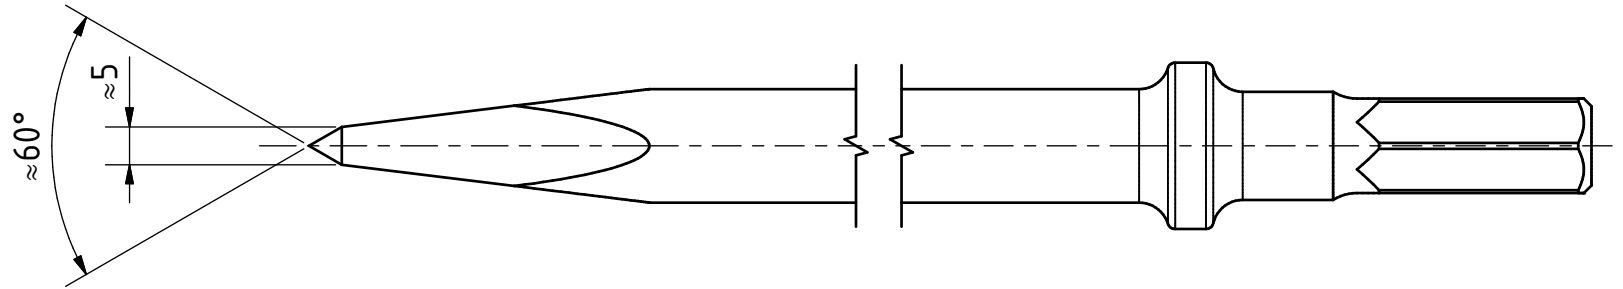

Aufnahme

Ø14,3x12,5x50 nach  
Einsteckende RS 14,3 DIN 8530

RS 14,3x12,5x50 Spitz

39504386

**MANNESMANN**  
**DEMAC**

Änderungsstand: --

04.09.2023