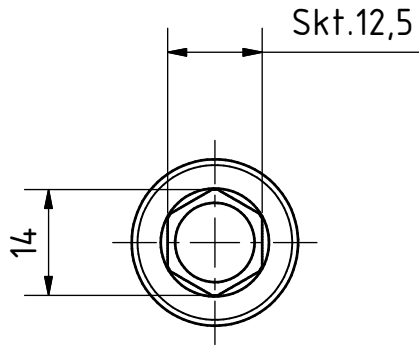

Aufnahme

Ø14,3x12,5x50 nach  
Einsteckende RS 14,3 DIN 8530

RS 14,3x12,5x50 Spitz

39504386

**MANNESMANN**  
**DEMAC**

Änderungsstand: --

04.09.2023