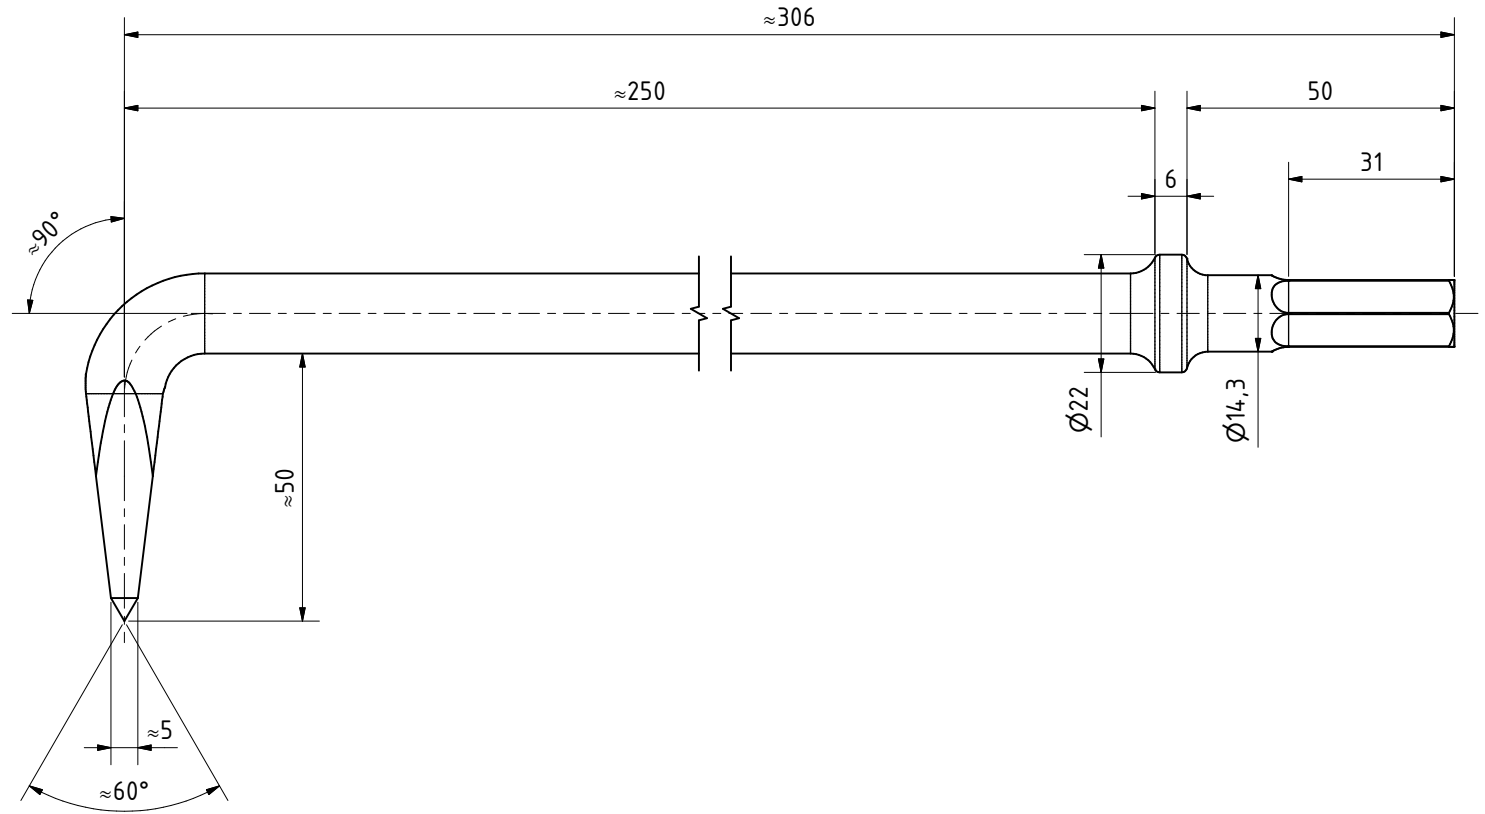

Aufnahme nach:
Einsteckende
RS 14,3 DIN 8530

RS 14,3x12,5x50 90°-gebogen
60066343

MANNESMANN
DEMAG

Änderungsstand: -- 19.09.2023