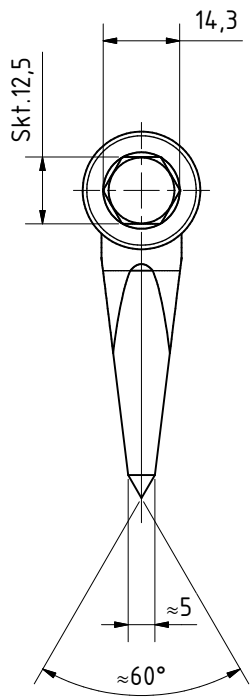

Aufnahme nach:
Einsteckende
RS 14,3 DIN 8530

RS 14,3x12,5x50 90°-gebogen
60066343

MANNESMANN
DEMAG

Änderungsstand: -- 19.09.2023