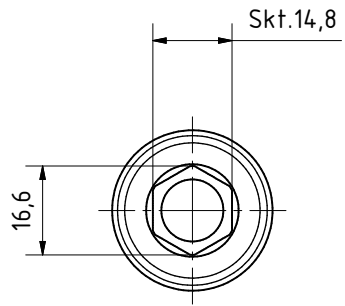

Aufnahme nach:
Einsteckende
RS 17,3 DIN 8530

RS 17,3x14,8x60 Flach
39526186

MANNESMANN
DEMAG

Änderungsstand: --

14.09.2023