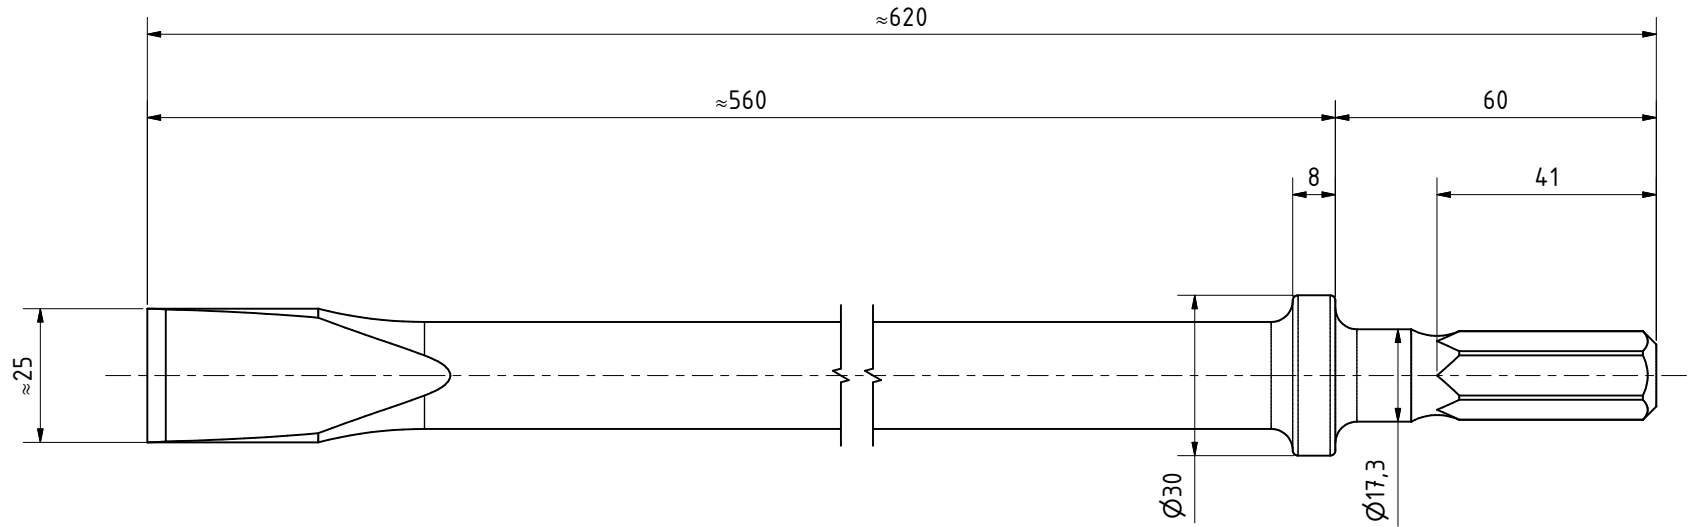

Aufnahme nach:
Einsteckende
RS 17,3 DIN 8530

RS 17,3x14,8x60 Flach
39526186

MANNESMANN
DEMAG

Änderungsstand: --

14.09.2023