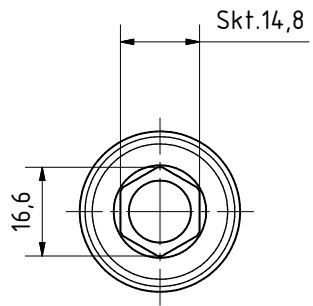

Aufnahme nach:  
Einsteckende  
RS 17,3 DIN 8530

RS 17,3x14,8x60 Spitz  
39526106

**MANNESMANN**  
**DEMAG**

Änderungsstand: -- 14.09.2023