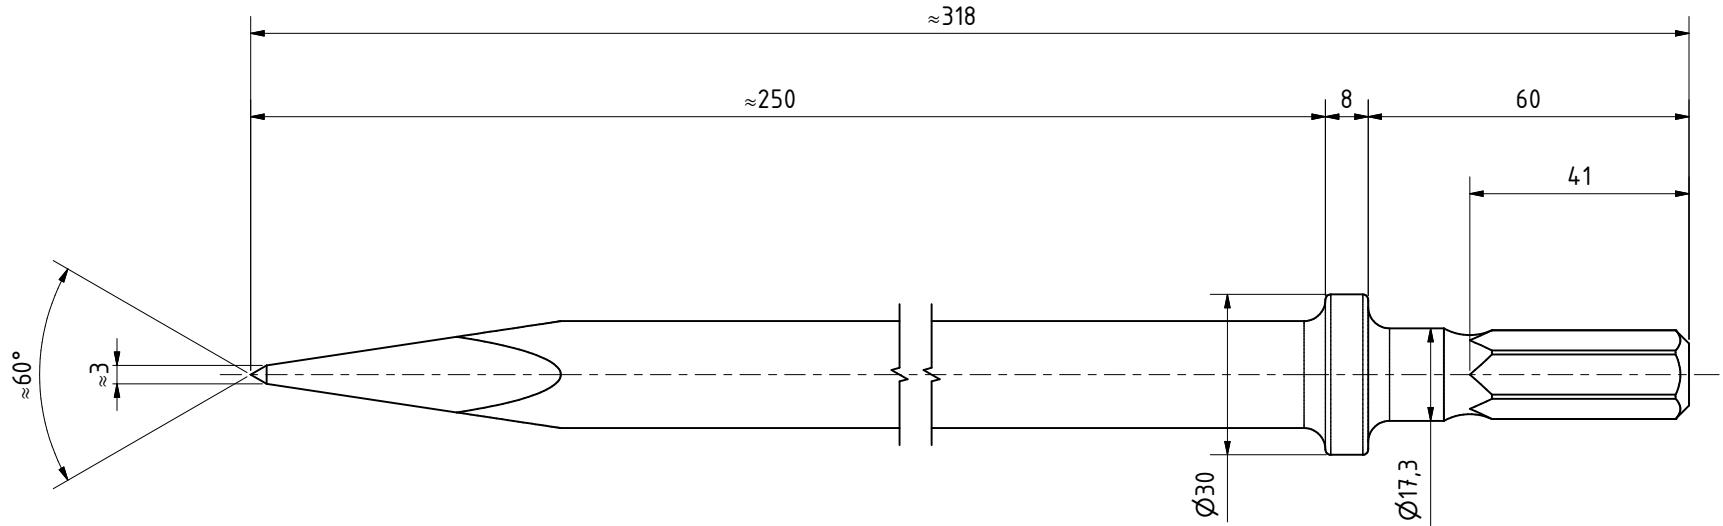

Aufnahme nach:  
Einsteckende  
RS 17,3 DIN 8530

RS 17,3x14,8x60 Spitz  
39526106

**MANNESMANN**  
**DEMAG**

Änderungsstand: -- 14.09.2023