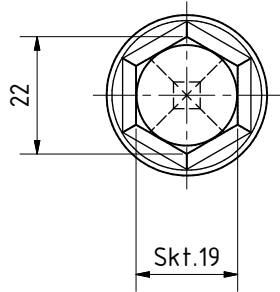

Aufnahme nach:
Einsteckende
6kt. 19 x 50

Skt. 19x50 Spitz
39519546

MANNESMANN
DEMAG

Änderungsstand: -- 28.09.2023