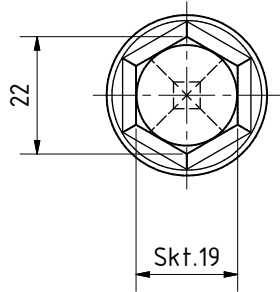

Aufnahme nach:
Einsteckende
6kt. 19 x 50

Skt. 19x50 Spitz
39519606

MANNESMANN
DEMAG

Änderungsstand: -- 13.09.2023