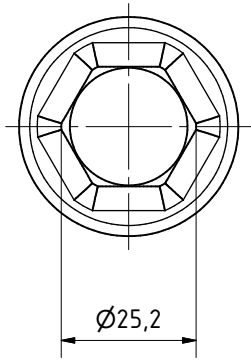

Aufnahme nach:
Einsteckende
22 x 82,5 ISO 1180

S 22x82,5 Flach
39511606

MANNESMANN
DEMAG

Änderungsstand: -- 12.09.2023