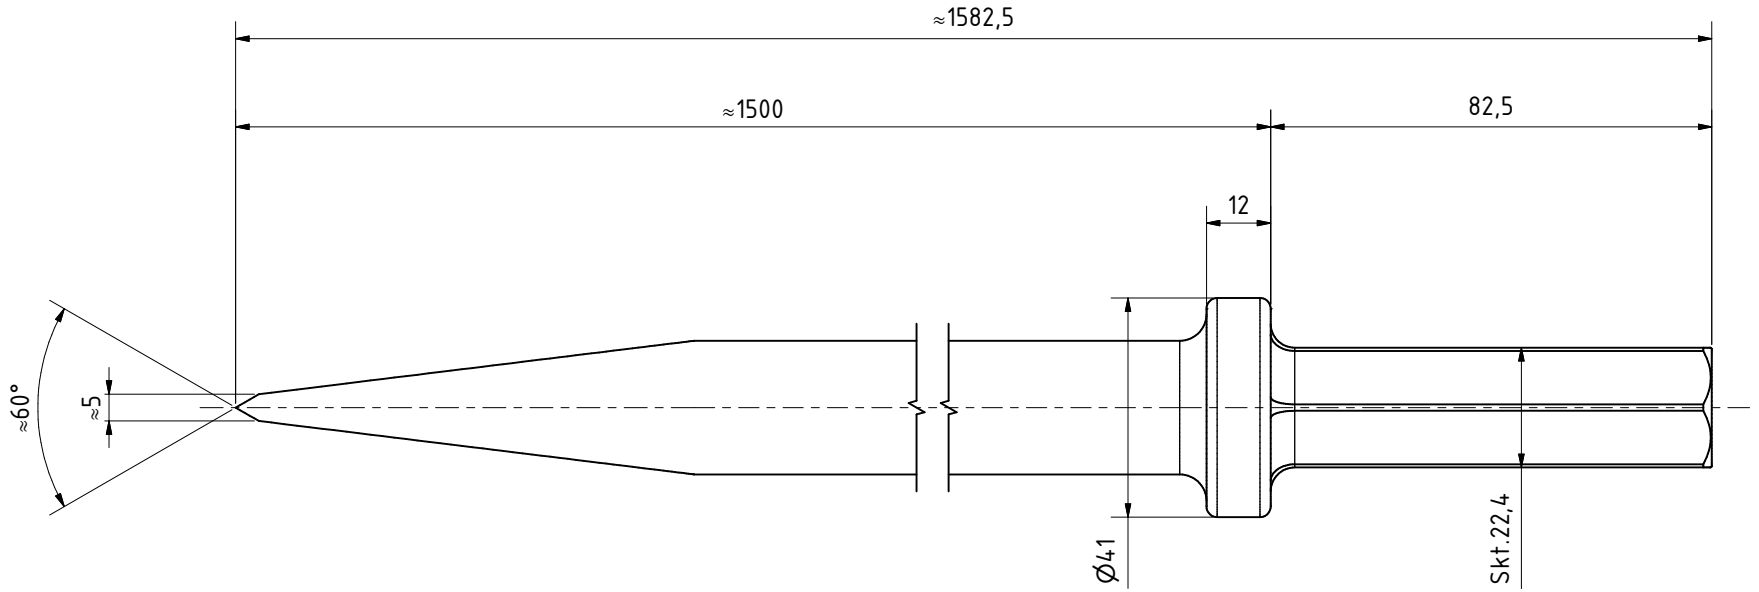

Aufnahme nach:
Einsteckende
22 x 82,5 ISO 1180

S 22x82,5 Flach
39511606

MANNESMANN
DEMAG

Änderungsstand: -- 12.09.2023