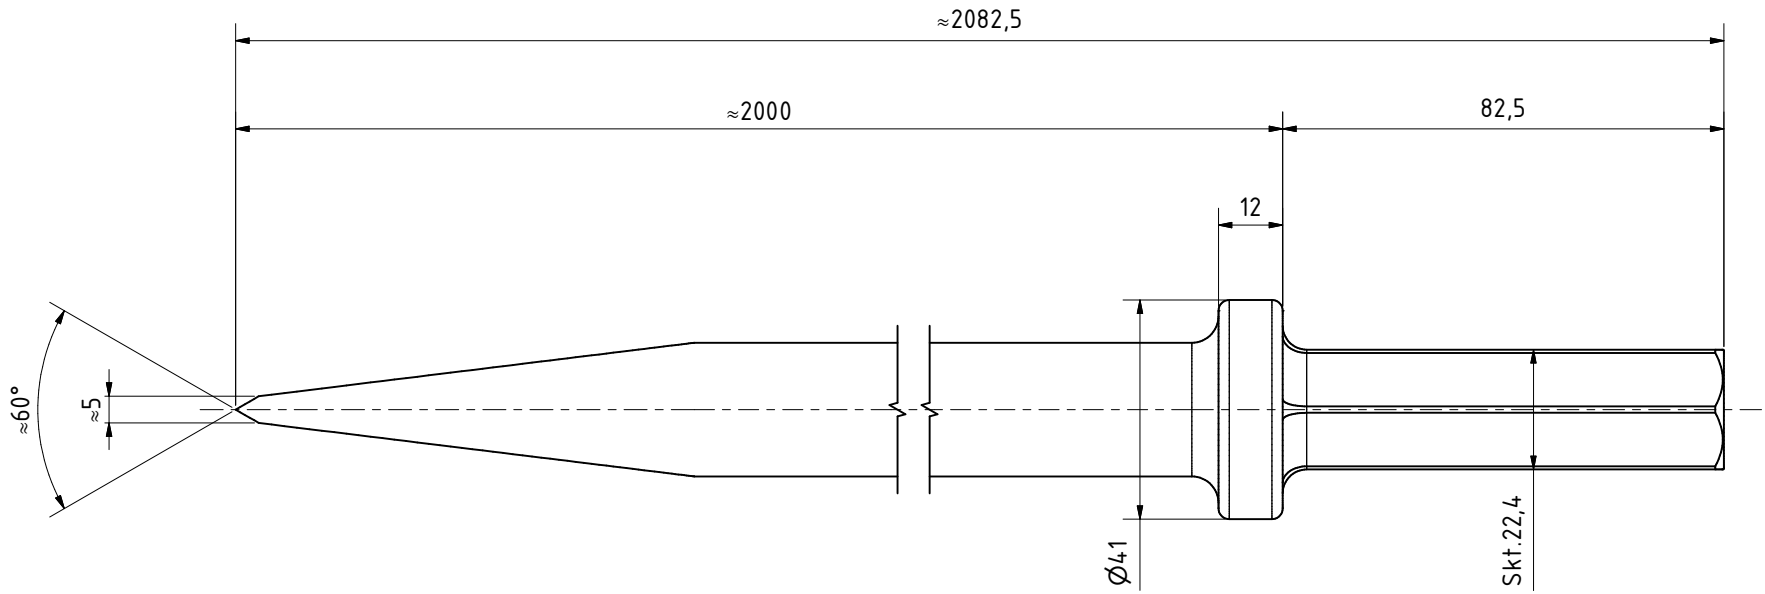

Aufnahme nach:
Einsteckende
22 x 82,5 ISO 1180

S 22x82,5 Flach
39511616

MANNESMANN
DEMAG

Änderungsstand: -- 12.09.2023