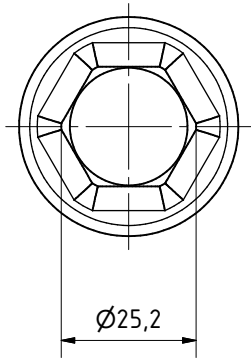

Aufnahme nach:
Einsteckende
22 x 82,5 ISO 1180

S 22x82,5 Flach
39511616

MANNESMANN
DEMAG

Änderungsstand: -- 12.09.2023