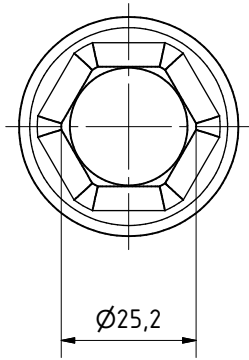

Aufnahme nach:
Einsteckende
22 x 82,5 ISO 1180

S 22x82,5 Flach
39511626

MANNESMANN
DEMAG

Änderungsstand: -- 12.09.2023