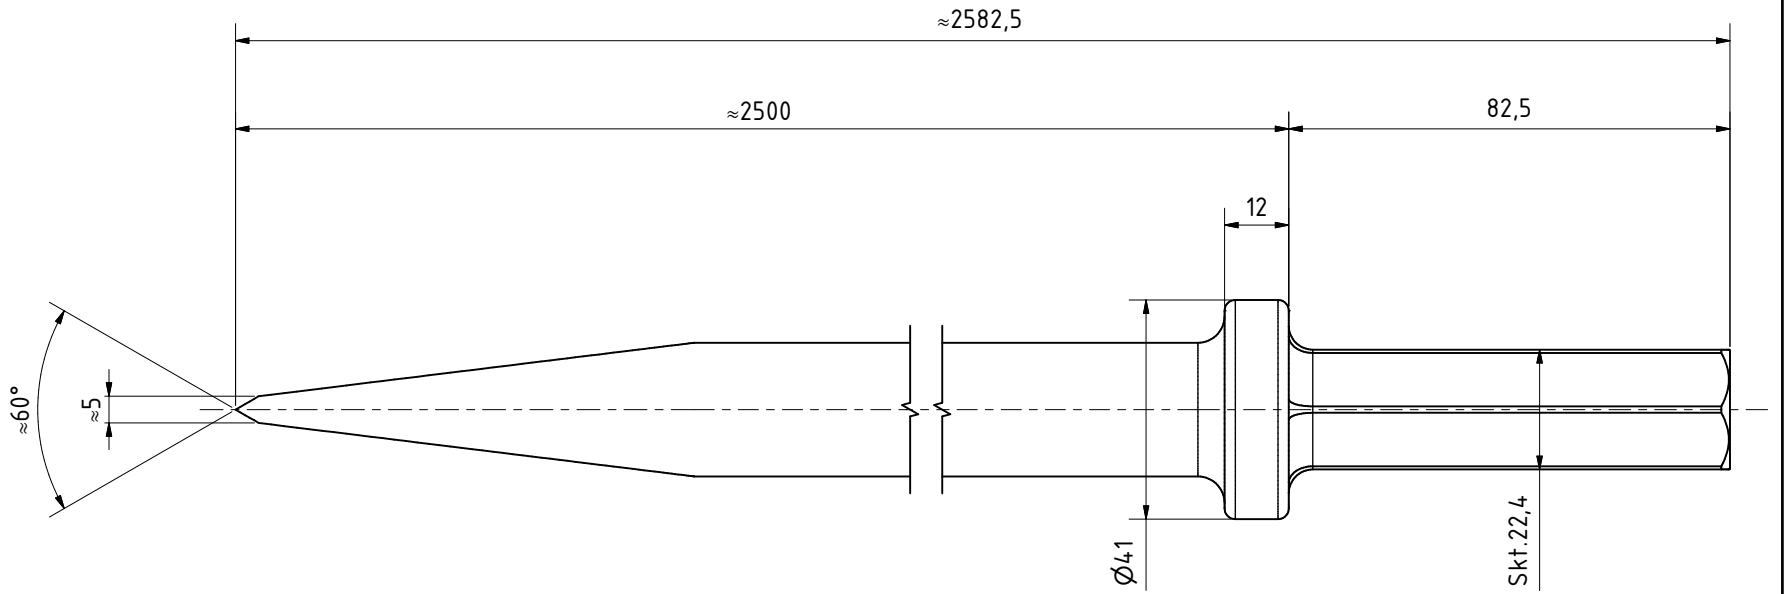

Aufnahme nach:
Einsteckende
22 x 82,5 ISO 1180

S 22x82,5 Flach
39511626

MANNESMANN
DEMAG

Änderungsstand: -- 12.09.2023