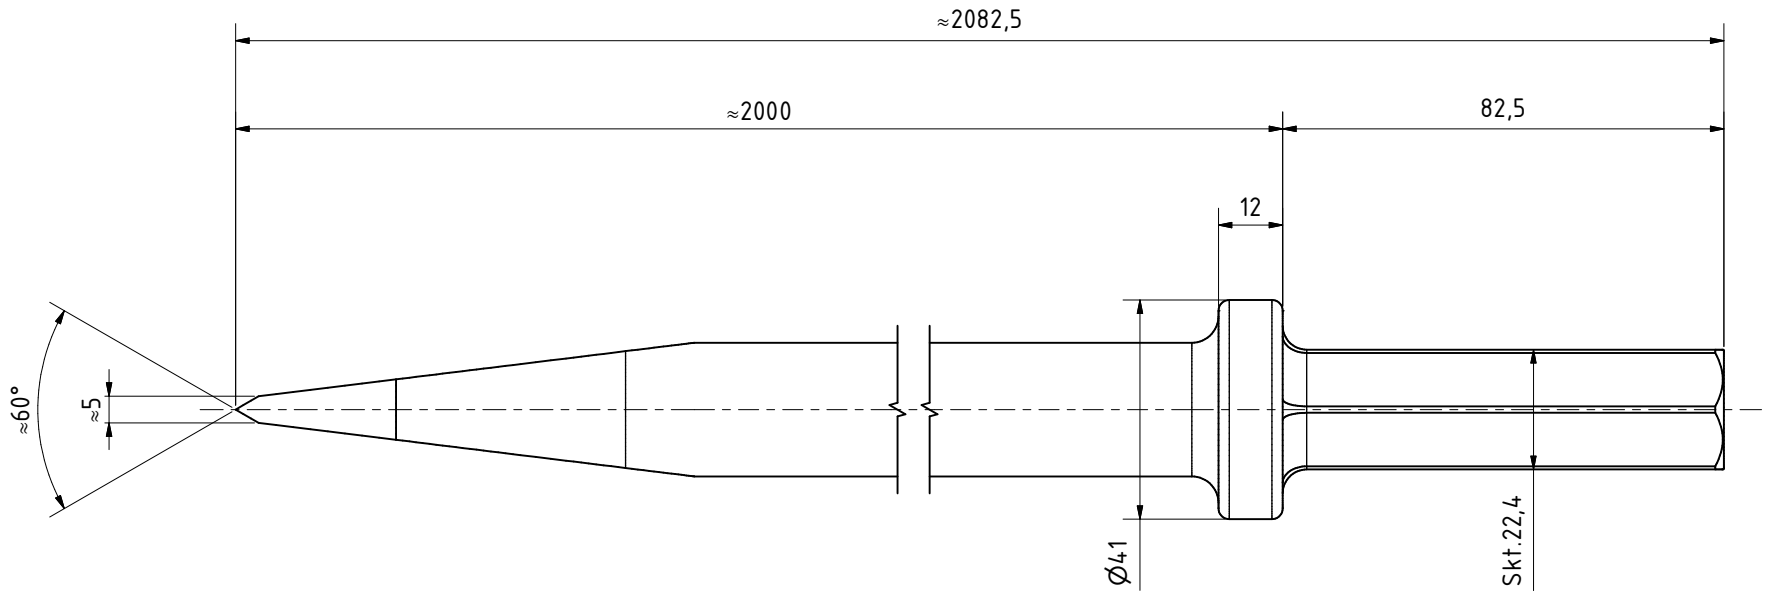

Aufnahme nach:
Einsteckende
22 x 82,5 ISO 1180

S 22x82,5 Flach
60039373

MANNESMANN
DEMAG

Änderungsstand: --

15.09.2023