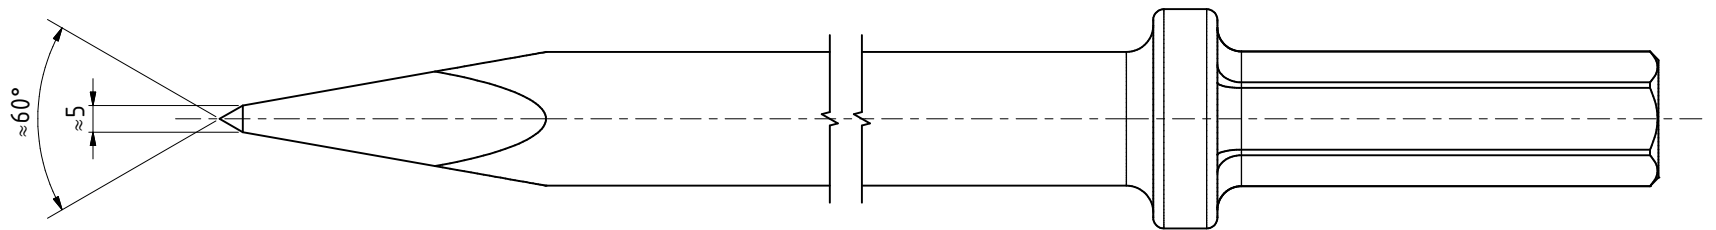

Aufnahme nach:
Einsteckende
22 x 82,5 ISO 1180

S 22x82,5 Spitz
39511346

MANNESMANN
DEMAG

Änderungsstand: --

11.09.2023