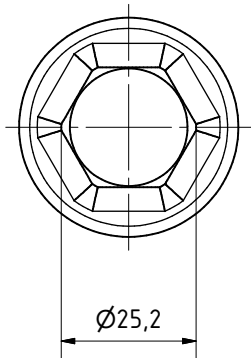

Aufnahme nach:
Einsteckende
22 x 82,5 ISO 1180

S 22x82,5 Spitz
39511346

MANNESMANN
DEMAG

Änderungsstand: --

11.09.2023