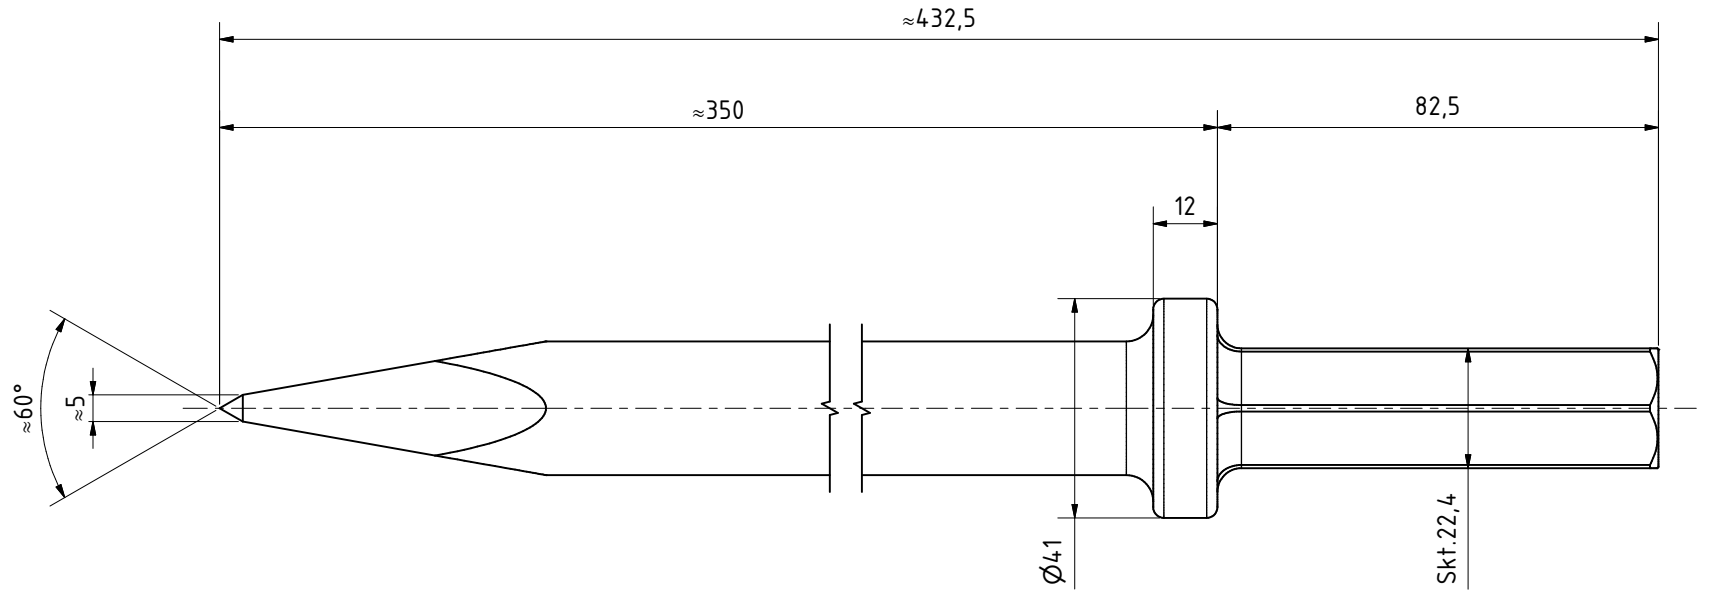

Aufnahme nach:
Einsteckende
22 x 82,5 ISO 1180

S 22x82,5 Spitz
39511346

MANNESMANN
DEMAG

Änderungsstand: --

11.09.2023