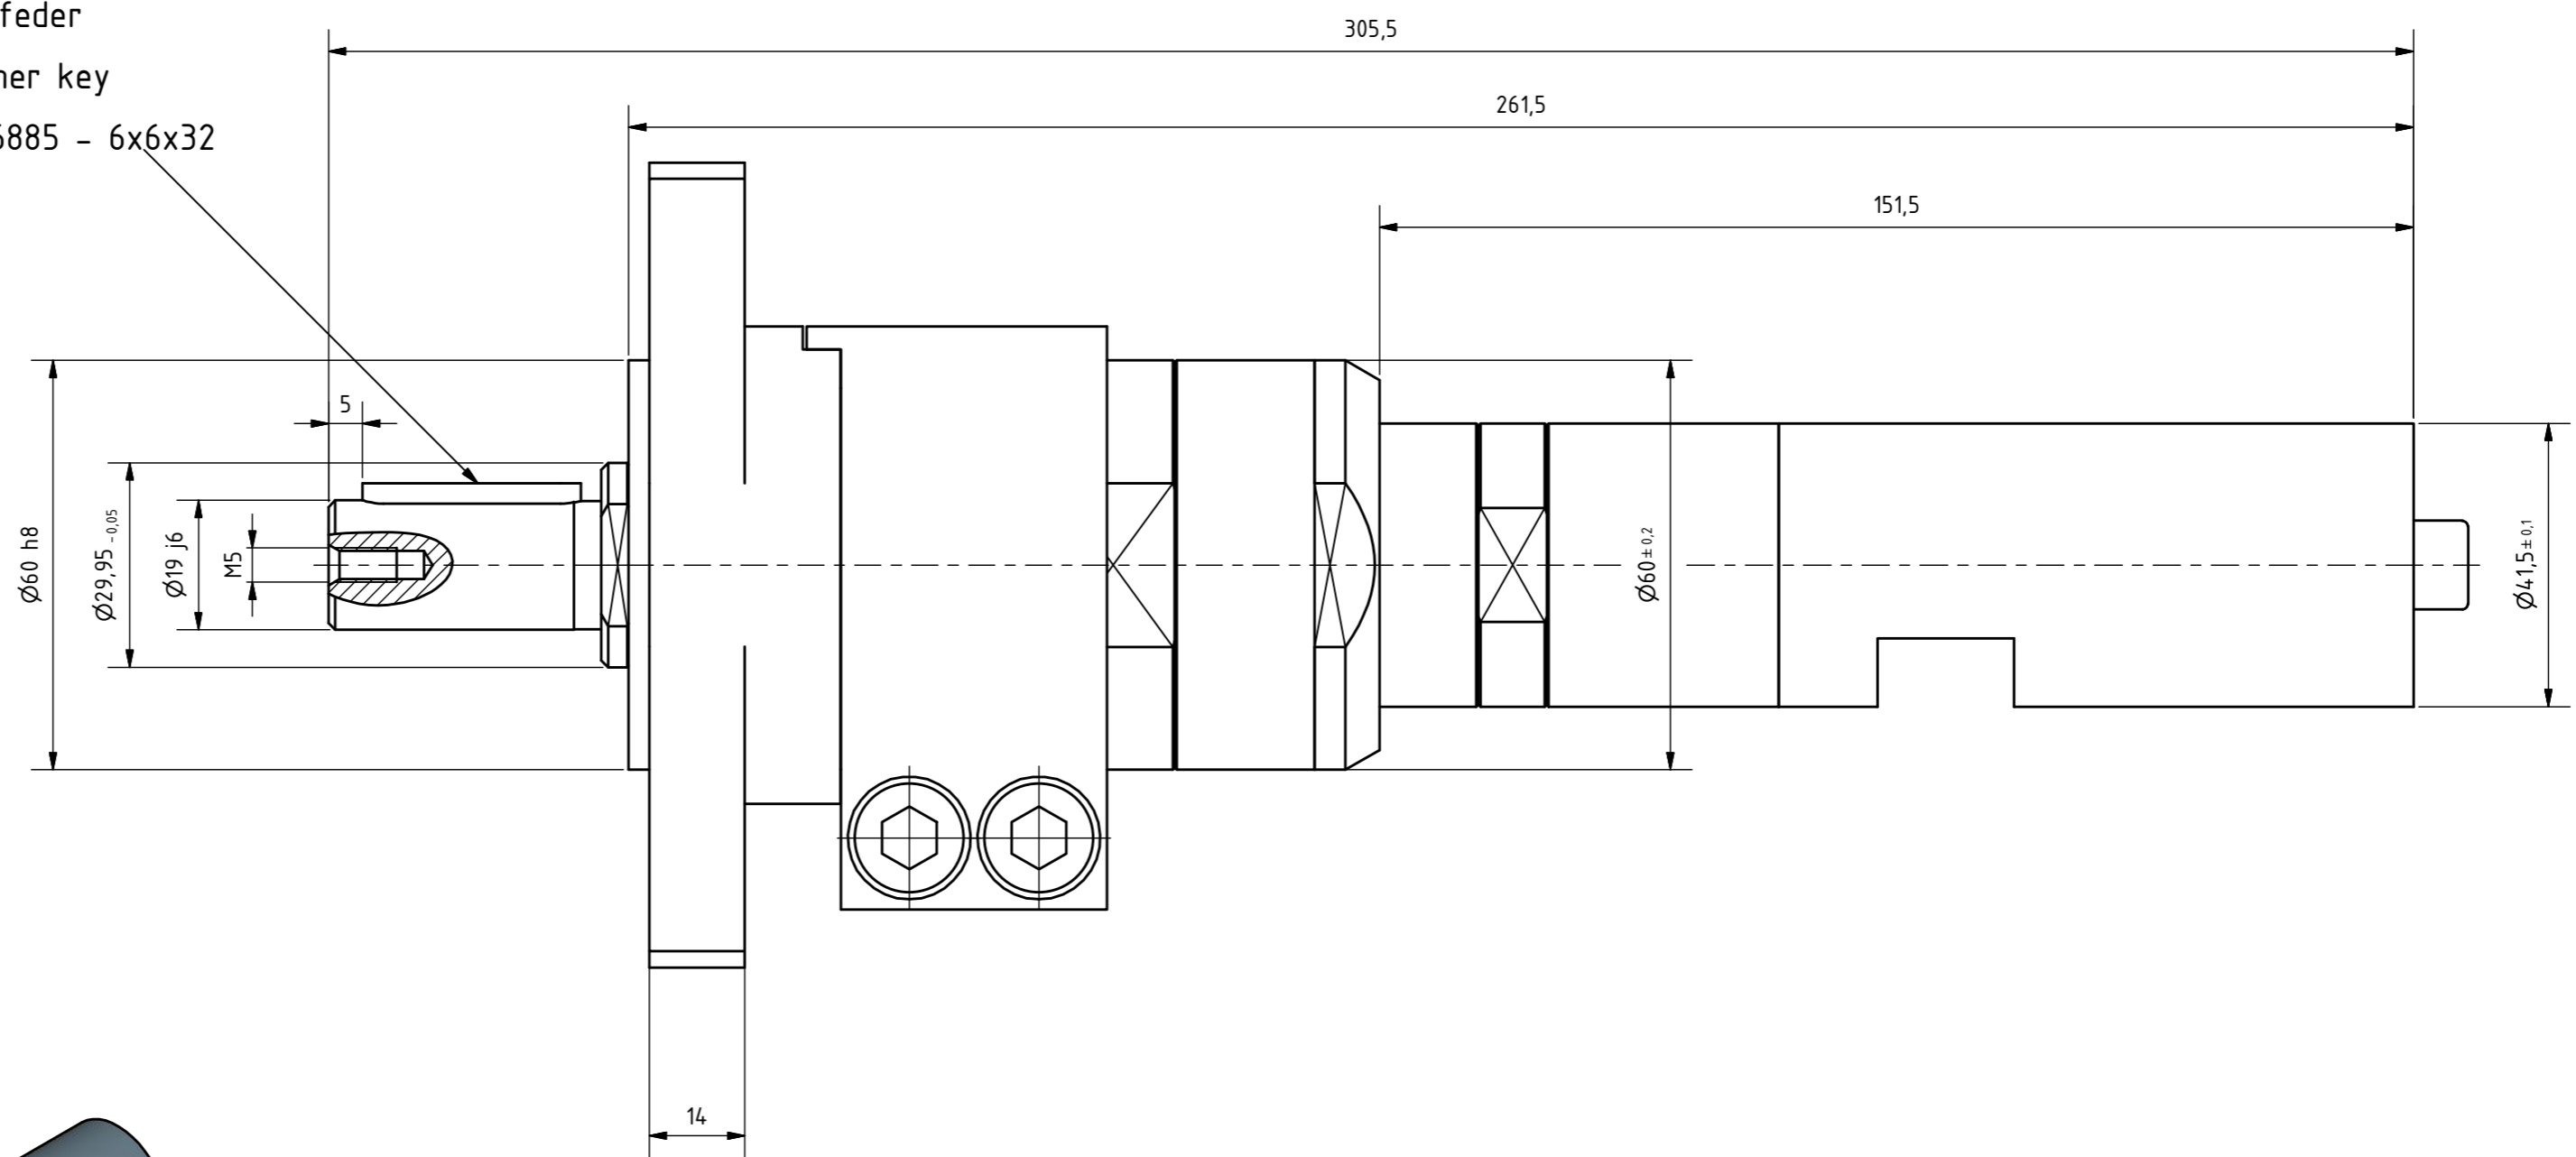

Passfeder
feather key
DIN 6885 - 6x6x32

MUB 23-55 F100
60031785

**MANNESMANN
DEMAC**

Änderungsstand: 22.05.2019