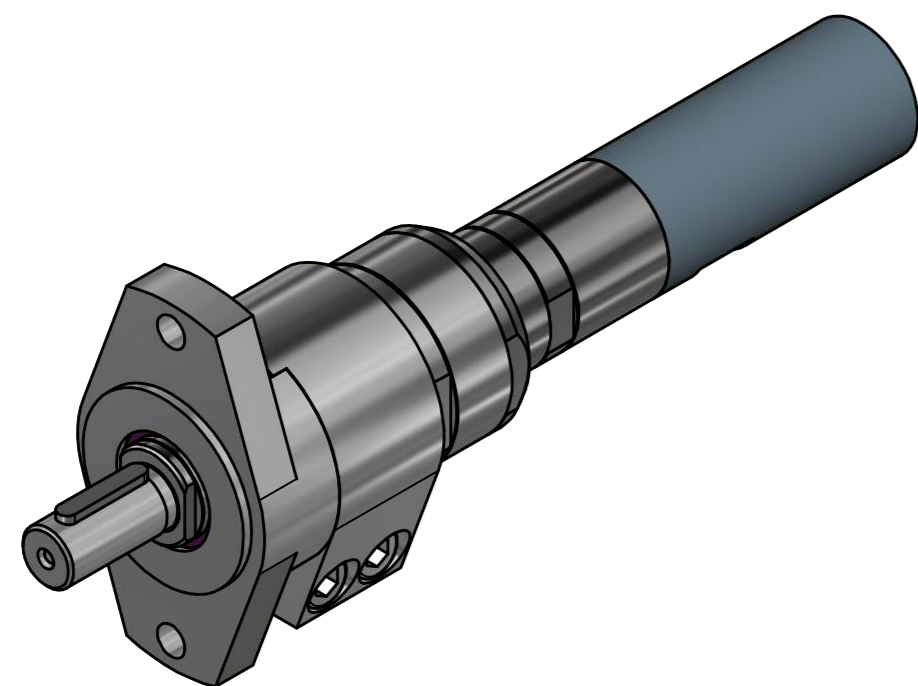

Passfeder
feather key
DIN 6885 - 6x6x32

MUB 23-55 F100
60031785

**MANNESMANN
DEMAC**

Änderungsstand: 22.05.2019