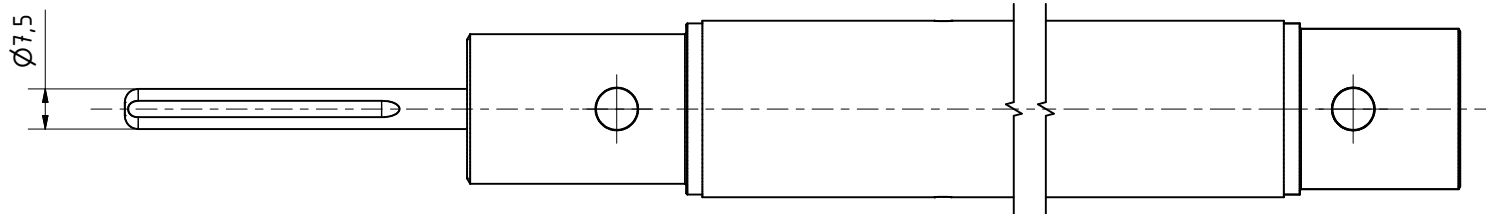

M10x1.5

GLA-Verlängerung 250mm
60018936

MANNESMANN
DEMAG

Änderungsstand: --

29.07.2025