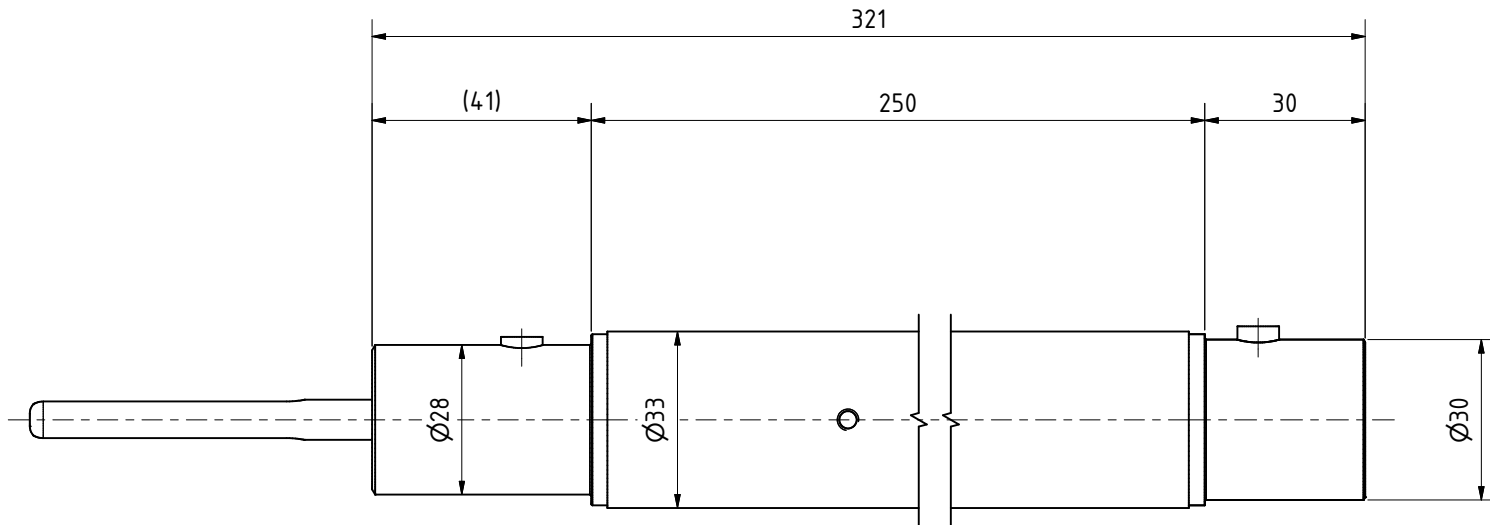

M10x1.5

GLA-Verlängerung 250mm
60018936

MANNESMANN
DEMAG

Änderungsstand: --

29.07.2025